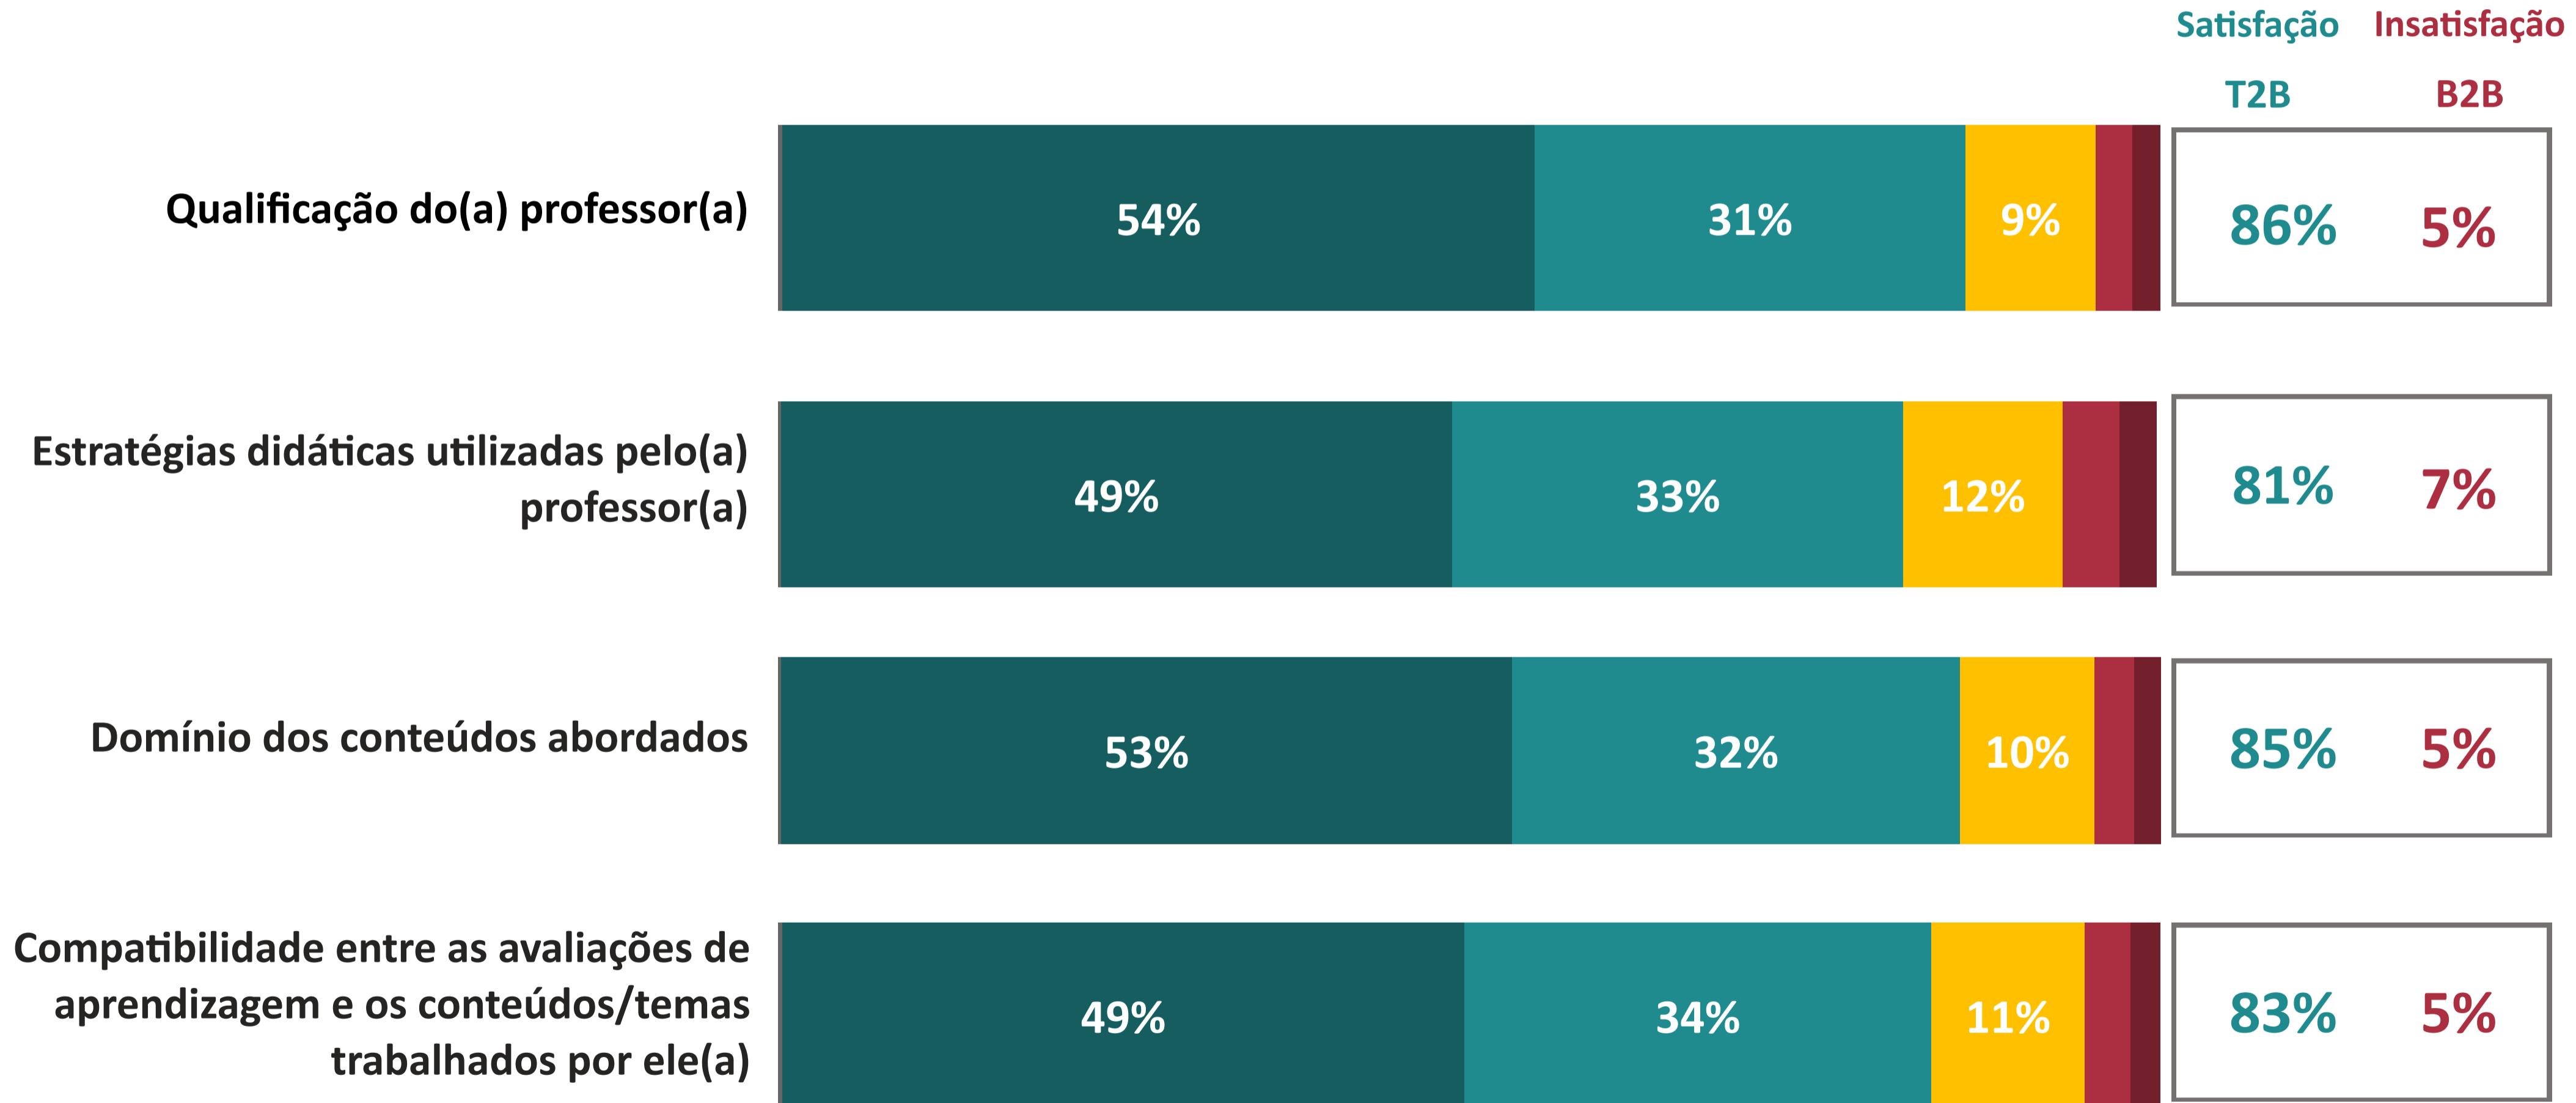

## desempenho nos atributos

Ano da Pesquisa

2024.1

4.28

**Índice de Satisfação Docente**

(média das notas)

Número de avaliações: 5.410

5. Muito Satisfeito  
4. Satisfeito  
Não sei avaliar/não se aplica